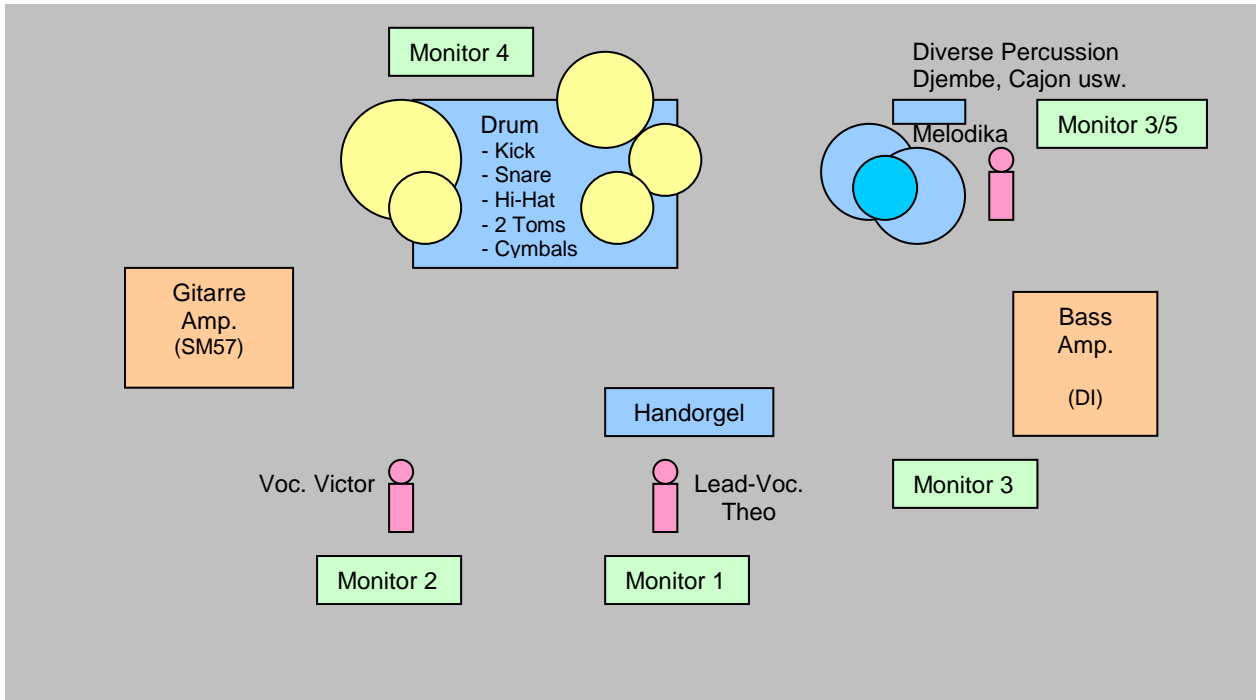

## Stageplan Babyshampoo

Kanal		
1		Kick
2		Snare
3		Tom
4		F-Tom
5		Hi-Hat
6		Overhead Drum links
7		Overhead Drum rechts
8		Djembe
9		Cajon
10		Overhead Percussion
11		Melodika
12	DI-Box	Bass / Kontrabass Amp.
13		Gitarre Amp.
14		Handorgel
15		Voc Victor
16		Lead-Voc Theo

### Monitore:

Es sind mind. 4 / besser 5 getrennte Monitorwege erforderlich.

-----  
 Für kleinere Anlässe können wir selber eine entsprechende Anlage organisieren. Werden die Anlagen vom Veranstalter gestellt, muss ein versierter Tontechniker anwesend sein.  
 (Dies gilt ebenfalls betreffend Lichttechnik / Lichttechniker!)